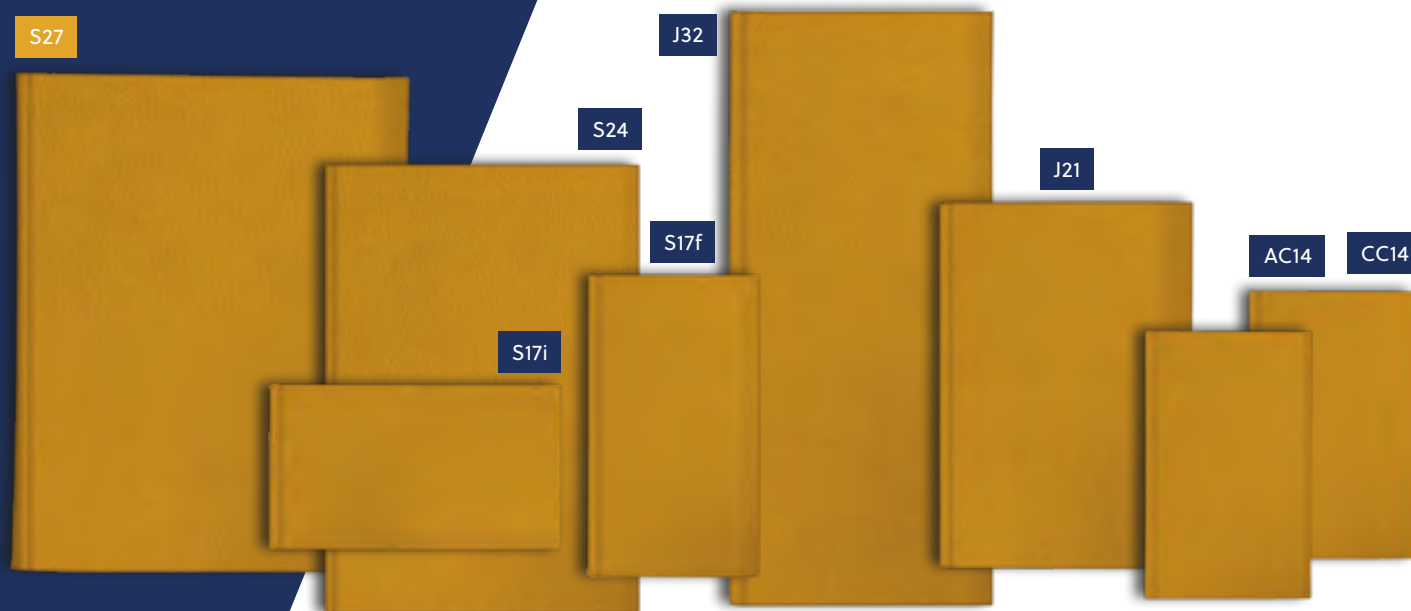

Finitions

Gardes avant et arrière noires,
signet noir,
élastique de fermeture noir

*Sans marquage.

LES AGENDAS

LES AGENDAS

LES FORMATS

	S27	S24	S17f/S17i	J32	J21	AC14	CC14
FORMAT	210 x 270 mm	160 x 235 mm*	90 x 165 mm 165 x 90 mm	135 x 320 mm	140 x 210 mm	85 x 145 mm	
COUVERTURE	emboîtée rigide ouatinée, souple, amovible ou spiralée			emboîtée rigide			
RELIURE	Brochée, spiralée ou couture lin			Spiralée ou couture lin		Couture lin	
GRILLE	impression en 1 couleur bleu 293C et gris (noir tramé)			impression en 1 couleur bleu 293C			
	1 semaine sur 2 pages, pages de rubriques diverses			1 jour à la page			grille quadrillage 5 x 5
PAPIER	128 pages sur papier offset blanc 80 g		128 pages sur papier offset blanc 70 g	448 pages sur papier offset blanc 70 g, 3 pages pour les week-end et 2 pages pour les fériés	384 pages sur papier offset blanc 70 g	384 pages sur papier offset blanc 70 g	192 pages sur papier offset blanc 70 g