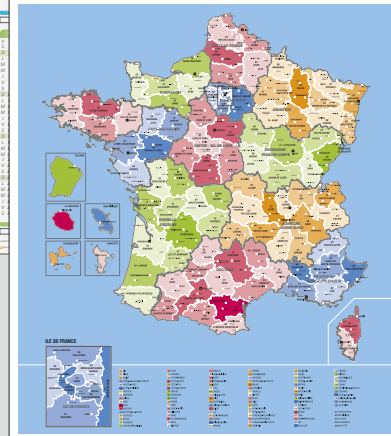

VOTRE CALENDRIER CARTES

DÈS 50 EXEMPLAIRES

Formats disponibles :

CAB65 / 650 x 430 mm

CAB55V / 430 x 550 mm

CARTE FRANCE

CAB55FR

ZONE REPIQUAGE
310 x 60 mm **2023**

ZONE REPIQUAGE
310 x 60 mm **2023**

JUILLET	AOÛT
1	1
2	2
3	3
4	4
5	5
6	6
7	7
8	8
9	9
10	10
11	11
12	12
13	13
14	14
15	15
16	16
17	17
18	18
19	19
20	20
21	21
22	22
23	23
24	24
25	25
26	26
27	27
28	28
29	29
30	30
31	31