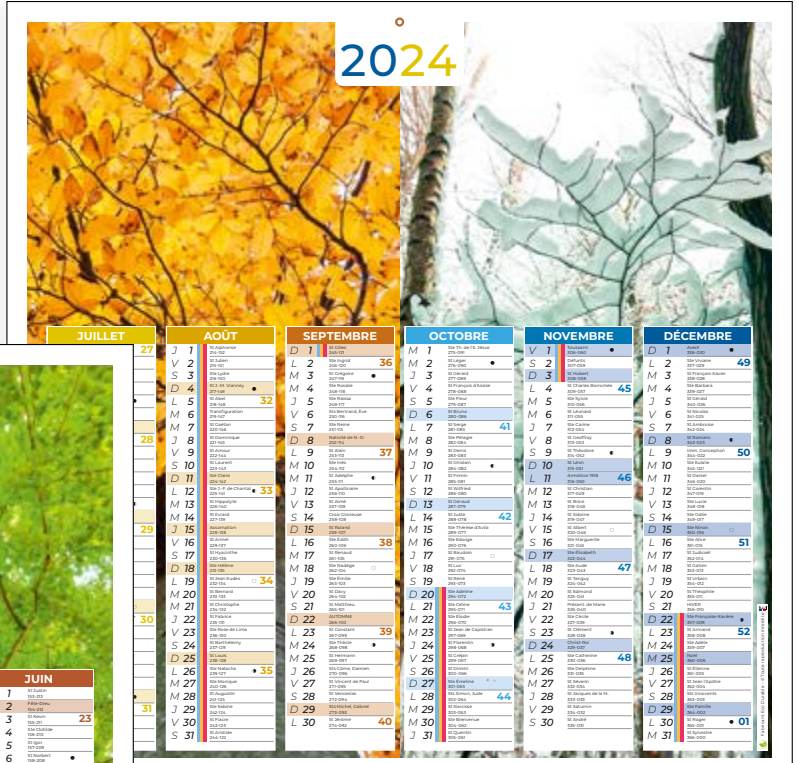

ZONE DE REPIQUAGE

CAB55N

FORMAT	550 x 430 mm
REPIQUAGE	530 x 40 mm
COULEUR	quadrichromie

Arbres de Noël de l'Éducation Nationale et de la jeunesse (AENJ) 2024
 Fabrique Éco-Durable - © Toute reproduction interdite.

LES CALENDRIERS FEUILLAGE

DÈS 100 EXEMPLAIRES

CAB55FE

ZONE DE REPIQUAGE

ZONE DE REPIQUAGE

CAB55FE

FORMAT	430 x 550 mm
REPIQUAGE	410 x 112 mm
COULEUR	quadrichromie

LES CALENDRIERS PHOTOS GRAPHIC