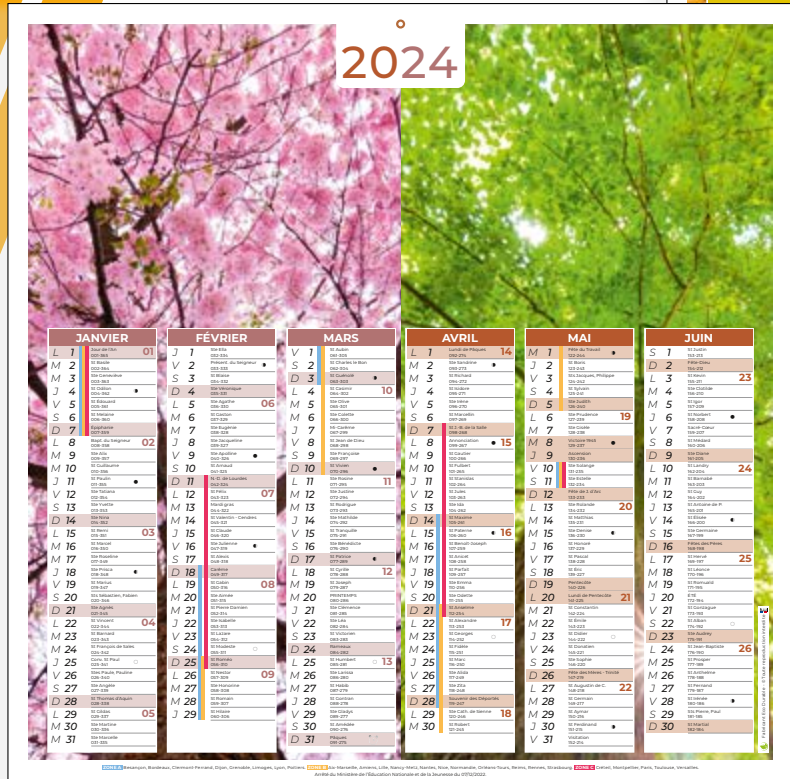

ZONE DE REPIQUAGE

CAB55N

FORMAT	550 x 430 mm
REPIQUAGE	530 x 40 mm
COULEUR	quadrichromie

Arbres de Noël de l'Éducation Nationale et de la jeunesse (AENJ) 2024
 Fabrique Éco-Durable - © Toute reproduction interdite.

LES CALENDRIERS FEUILLAGE

DÈS 100 EXEMPLAIRES

CAB55FE

ZONE DE REPIQUAGE

ZONE DE REPIQUAGE

CAB55FE

FORMAT	430 x 550 mm
REPIQUAGE	410 x 112 mm
COULEUR	quadrichromie

LES CALENDRIERS PHOTOS GRAPHIC