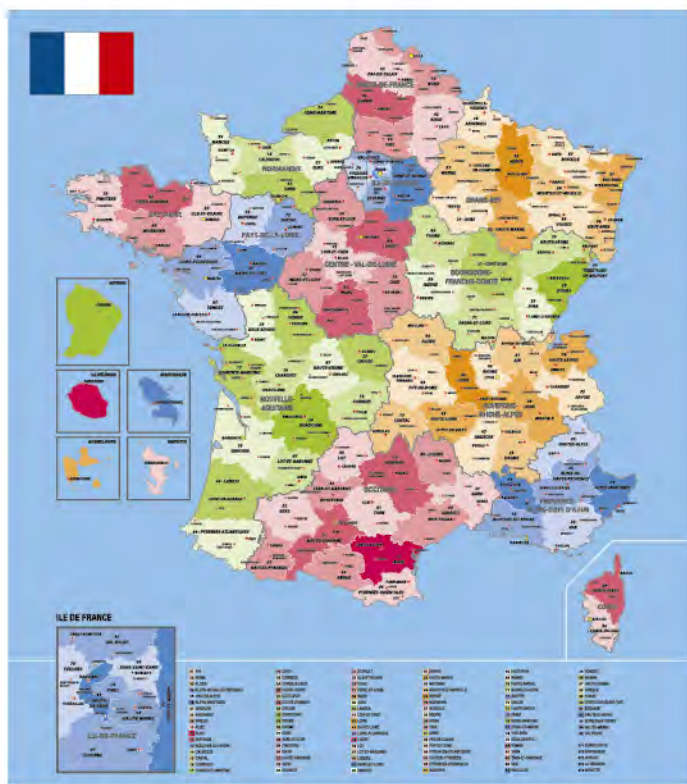

LES CALENDRIERS

LES THÈMES

CARTE FRANCE

DÈS 100 EXEMPLAIRES

CHOISISSEZ VOTRE VERSO

CAB55FR

RECTO

ZONE DE REPIQUAGE 2026

ZONE DE REPIQUAGE 2026

VOTRE LOGO

ou votre visuel

ZONE DE REPIQUAGE 2026