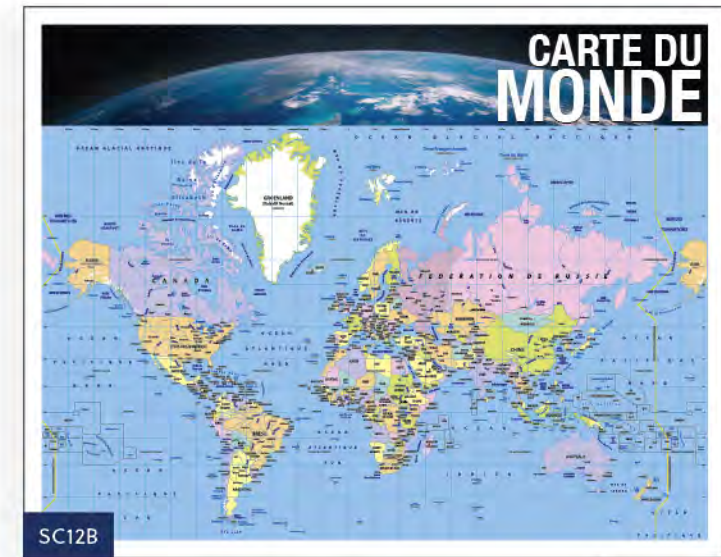

À AOÛT 2025

RECTO

CAB55SC12

ZONE DE REPIQUAGE

2025	2025	2025	2025	2026	2026	2026	2026	2026	2026	2026	2026	2026
SEPTEMBRE	OCTOBRE	NOVEMBRE	DÉCEMBRE	JANVIER	FÉVRIER	MARS	AVRIL	MAI	JUIN	JUILLET	AOÛT	
L 1	M 1	S 1	L 1	J 1	D 1	M 1	V 1	L 1	M 1	S 1	L 1	
M 2	J 2	D 2	M 2	V 2	L 2	M 2	J 2	D 2	M 2	J 2	D 2	
M 3	V 3	M 3	M 3	S 3	M 3	M 3	V 3	D 3	M 3	V 3	M 3	
J 4	S 4	J 4	J 4	D 4	M 4	M 4	S 4	L 4	J 4	D 4	M 4	
V 5	D 5	M 5	V 5	L 5	J 5	M 5	D 5	M 5	V 5	J 5	D 5	
S 6	L 6	J 6	S 6	M 6	V 6	V 6	L 6	M 6	S 6	M 6	J 6	
D 7	M 7	V 7	D 7	J 7	D 7	M 7	J 7	V 7	L 7	D 7	M 7	
M 8	J 8	D 8	M 8	V 8	L 8	M 8	V 8	L 8	M 8	V 8	M 8	
M 9	V 9	M 9	M 9	S 9	M 9	M 9	D 9	M 9	J 9	D 9	M 9	
J 10	S 10	J 10	J 10	D 10	M 10	M 10	S 10	L 10	J 10	D 10	M 10	
V 11	D 11	M 11	V 11	L 11	J 11	M 11	D 11	M 11	V 11	J 11	D 11	
S 12	L 12	J 12	S 12	M 12	V 12	V 12	L 12	M 12	S 12	M 12	J 12	
D 13	M 13	V 13	D 13	J 13	D 13	M 13	J 13	V 13	L 13	D 13	M 13	
L 14	M 14	S 14	L 14	M 14	V 14	S 14	M 14	J 14	M 14	V 14	M 14	
M 15	J 15	D 15	M 15	V 15	L 15	M 15	V 15	L 15	M 15	V 15	M 15	
M 16	V 16	M 16	M 16	S 16	M 16	M 16	D 16	M 16	J 16	D 16	M 16	
J 17	S 17	J 17	J 17	D 17	M 17	M 17	S 17	L 17	J 17	D 17	M 17	
V 18	D 18	M 18	V 18	L 18	J 18	M 18	D 18	M 18	V 18	J 18	D 18	
S 19	L 19	J 19	S 19	M 19	V 19	V 19	L 19	M 19	S 19	M 19	J 19	
D 20	M 20	V 20	D 20	J 20	D 20	M 20	J 20	V 20	L 20	D 20	M 20	
L 21	M 21	S 21	L 21	M 21	V 21	S 21	M 21	J 21	M 21	V 21	M 21	
M 22	J 22	D 22	M 22	V 22	L 22	M 22	V 22	L 22	M 22	V 22	M 22	
M 23	V 23	M 23	M 23	S 23	M 23	M 23	D 23	M 23	J 23	D 23	M 23	
J 24	S 24	J 24	J 24	D 24	M 24	M 24	S 24	L 24	J 24	D 24	M 24	
V 25	D 25	M 25	V 25	L 25	J 25	M 25	D 25	M 25	V 25	J 25	D 25	
S 26	L 26	J 26	S 26	M 26	V 26	V 26	L 26	M 26	S 26	M 26	J 26	
D 27	M 27	V 27	D 27	J 27	D 27	M 27	J 27	V 27	L 27	D 27	M 27	
L 28	M 28	S 28	L 28	M 28	V 28	S 28	M 28	J 28	M 28	V 28	M 28	
M 29	J 29	D 29	M 29	V 29	L 29	M 29	V 29	L 29	M 29	V 29	M 29	
M 30	V 30	M 30	M 30	S 30	M 30	M 30	D 30	M 30	J 30	D 30	M 30	
J 31	S 31	J 31	J 31	D 31	M 31	M 31	S 31	L 31	J 31	D 31	M 31	

SÉLECTION DE VOTRE VERSO

FORMAT	550 x 430 mm
REPIQUAGE	530 x 75 mm
COULEUR	quadrichromie