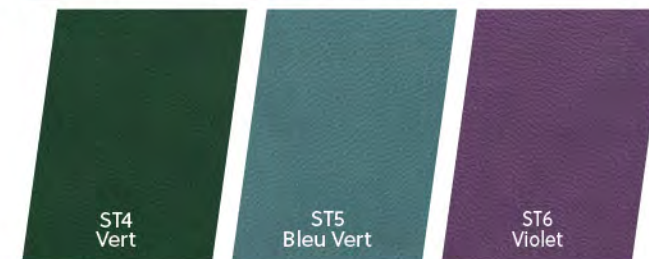

S27

S24

S17f

LES AGENDAS SEMAINIERS

MATIÈRE STATIC

DÈS 20 EXEMPLAIRES

Possibilité
de marquage
en creux
thermovirant

PAGE 26