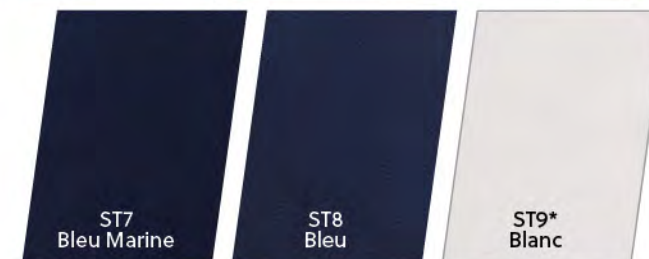

S27

S24

S17f

LES AGENDAS SEMAINIERS

MATIÈRE STATIC

DÈS 20 EXEMPLAIRES

Possibilité
de marquage
en creux
thermovirant

PAGE 26